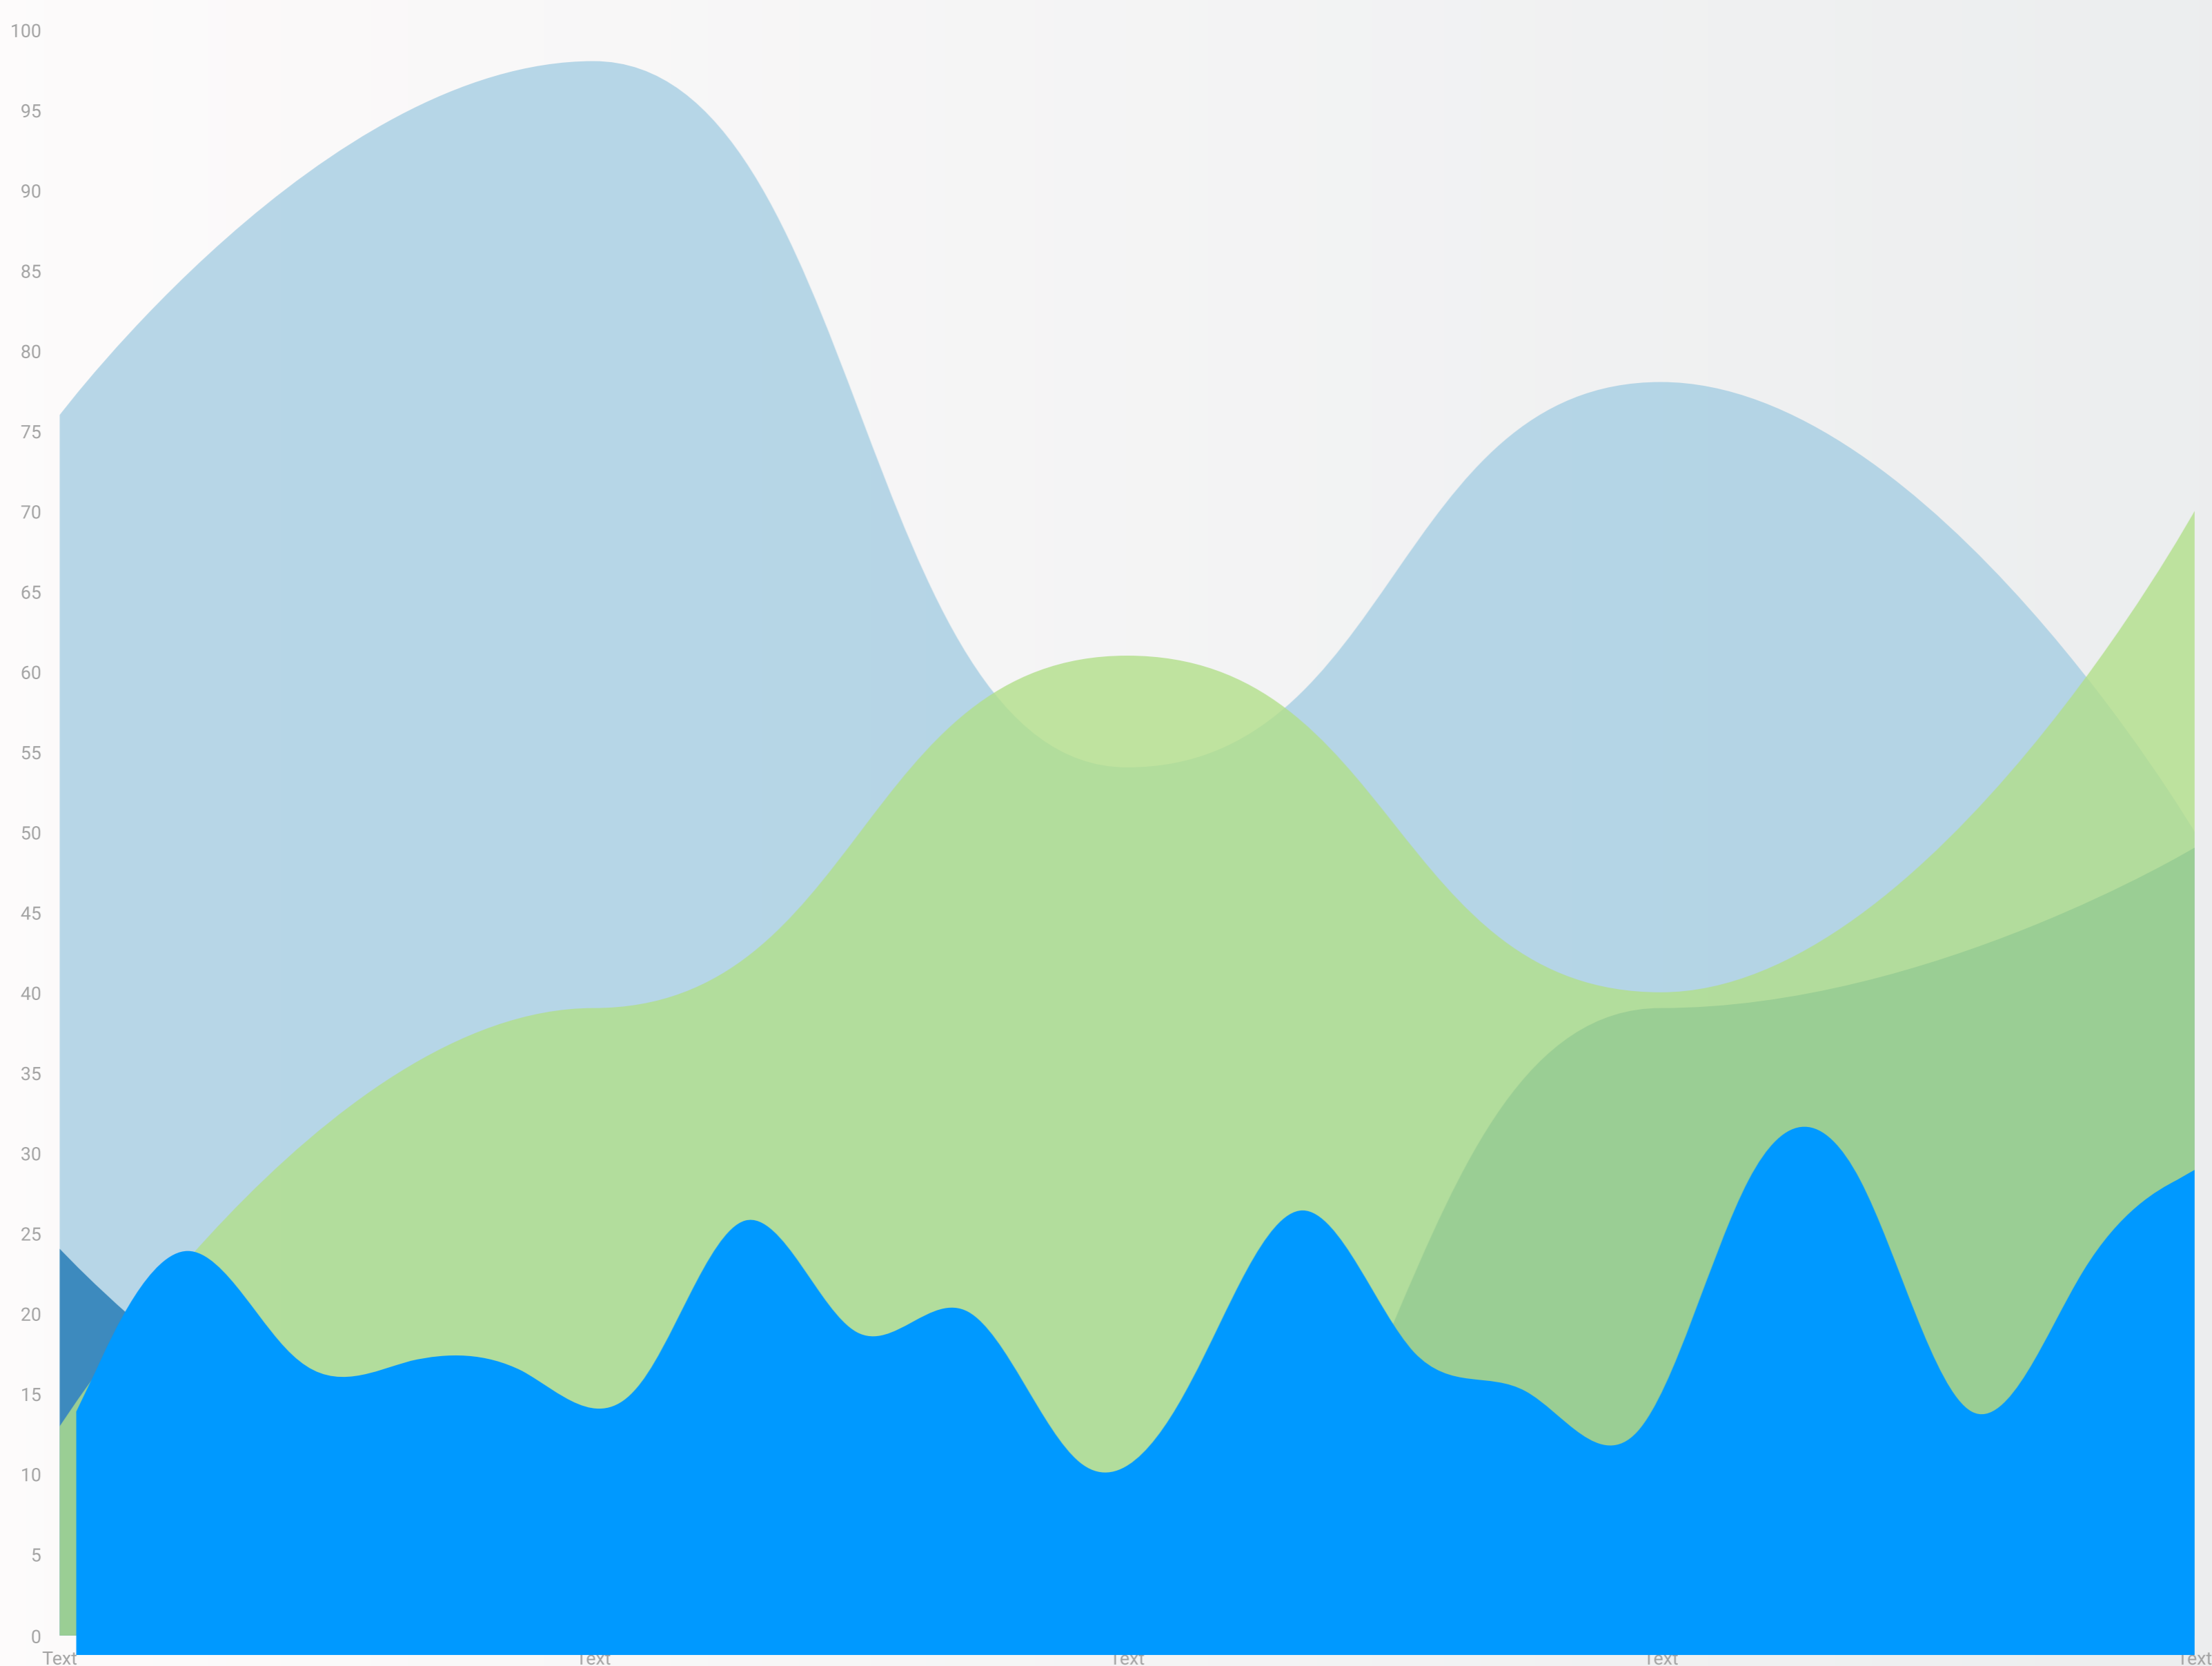

FAMILLES

UNIFEC RDC

9:41

[Back](#)

FEMMES

AGE ▾

SEXE ▾

PROVINCE ▾

18 - 25
ans

ANNEE 2020

+ 85.692

25 - 45
ans

ANNEE 2020

+ 50.716

45 - 75
ans

ANNEE 2020

+ 25.803

75 - 100
ans

ANNEE 2020

+ 50.716